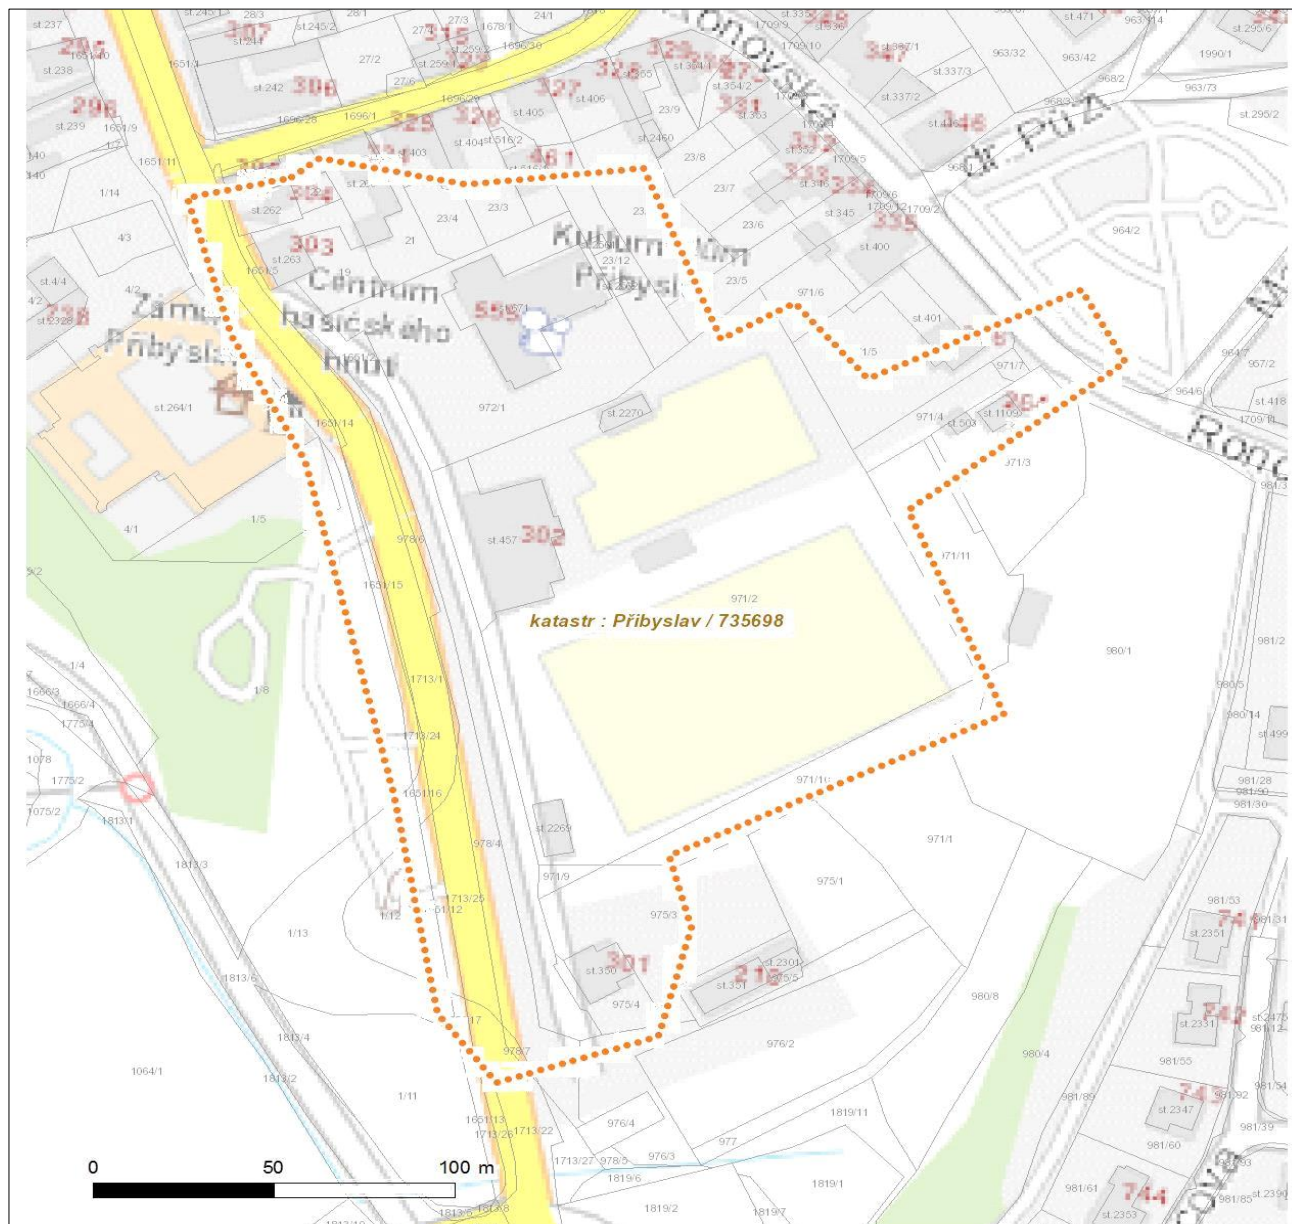

Platí pouze se sdělením číslo 0700430233.

Zakreslené polohy zařízení v příloze jsou pouze informativní.

Situační výkres zájmového území

LEGENDA

- | | |
|---|---|
|  Nadzemní optické vedení |  Radioreléový spoj vzduch |
|  Podzemní optické vedení |  Zájmové území |
|  Nadzemní metalické vedení |  Hranice katastrálního území |
|  Podzemní metalické vedení | |