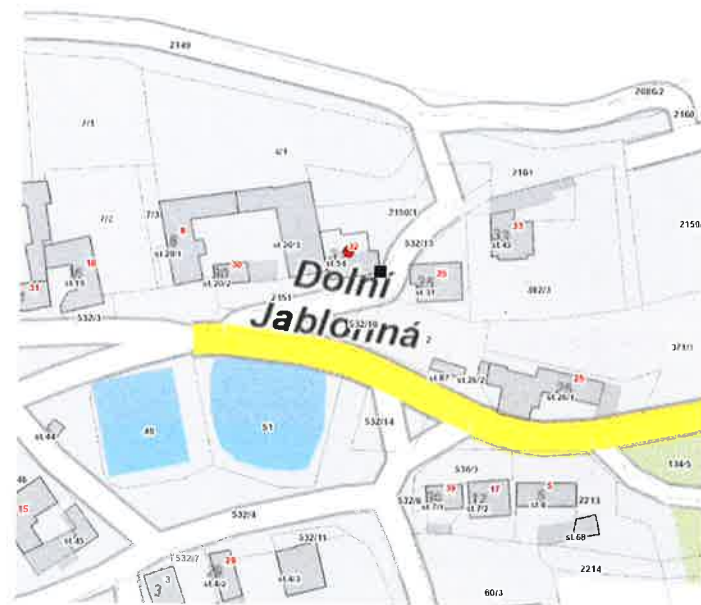

DISTRIBUCE

UPOZORNĚNÍ
na odstávku elektřiny
č. 110060981716

dne **21. 10. 2024** od **10:30** do **11:30** hodin

Plánovaná odstávka zahrnuje tyto lokality:

Přibyslav (okres Havlíčkův Brod)
část obce Dolní Jablonná
č. p. 32

UPOZORNĚNÍ

Dotčené zařízení distribuční soustavy je nutné i v době odstávky považovat za zařízení pod napětím, a proto vás žádáme o dodržení všech zásad bezpečnosti a provedení opatření potřebných k zamezení případných škod na zdraví a majetku. | Provozovatelé výroben elektřiny jsou povinni zajistit přerušení dodávky elektřiny z výroby do vypnutého úseku distribuční soustavy.

NEJDE VÁM ELEKTRINA...

TIP: Registrujte se zdarma na www.cezdistribuce.cz/sluzba a informace o odstávkách elektřiny budete dostávat e-mailem nebo SMS. U poruch zasiláme SMS s předpokládanou dobou obnovení dodávek. | Aktuální stav dodávek elektřiny na konkrétní adrese zjistíte snadno, rychle a bez registrace na portále **Bez Štávy** (www.bezstavy.cz).

Oznámení o plánovaném přerušení dodávky elektřiny publikováno dne 30. 9. 2024.

Strana 1 z 2

DISTRIBUCE

UPOZORNĚNÍ
na odstávku elektřiny
č. 110060981716

dne **21. 10. 2024** od **10:30** do **11:30** hodin

Orientační mapový podklad odstávkou dotčených lokalit

VYSVĚTLIVKY

- – adresy dotčené odstávkou elektřiny
- – místa připojení k elektrické síti dotčená odstávkou

INFORMACE ZASLÁNA

IDDS: gw6bqx4 (Město Přibyslav)

Oznámení o plánovaném přerušení dodávky elektřiny publikováno dne 30. 9. 2024.

Strana 2 z 2