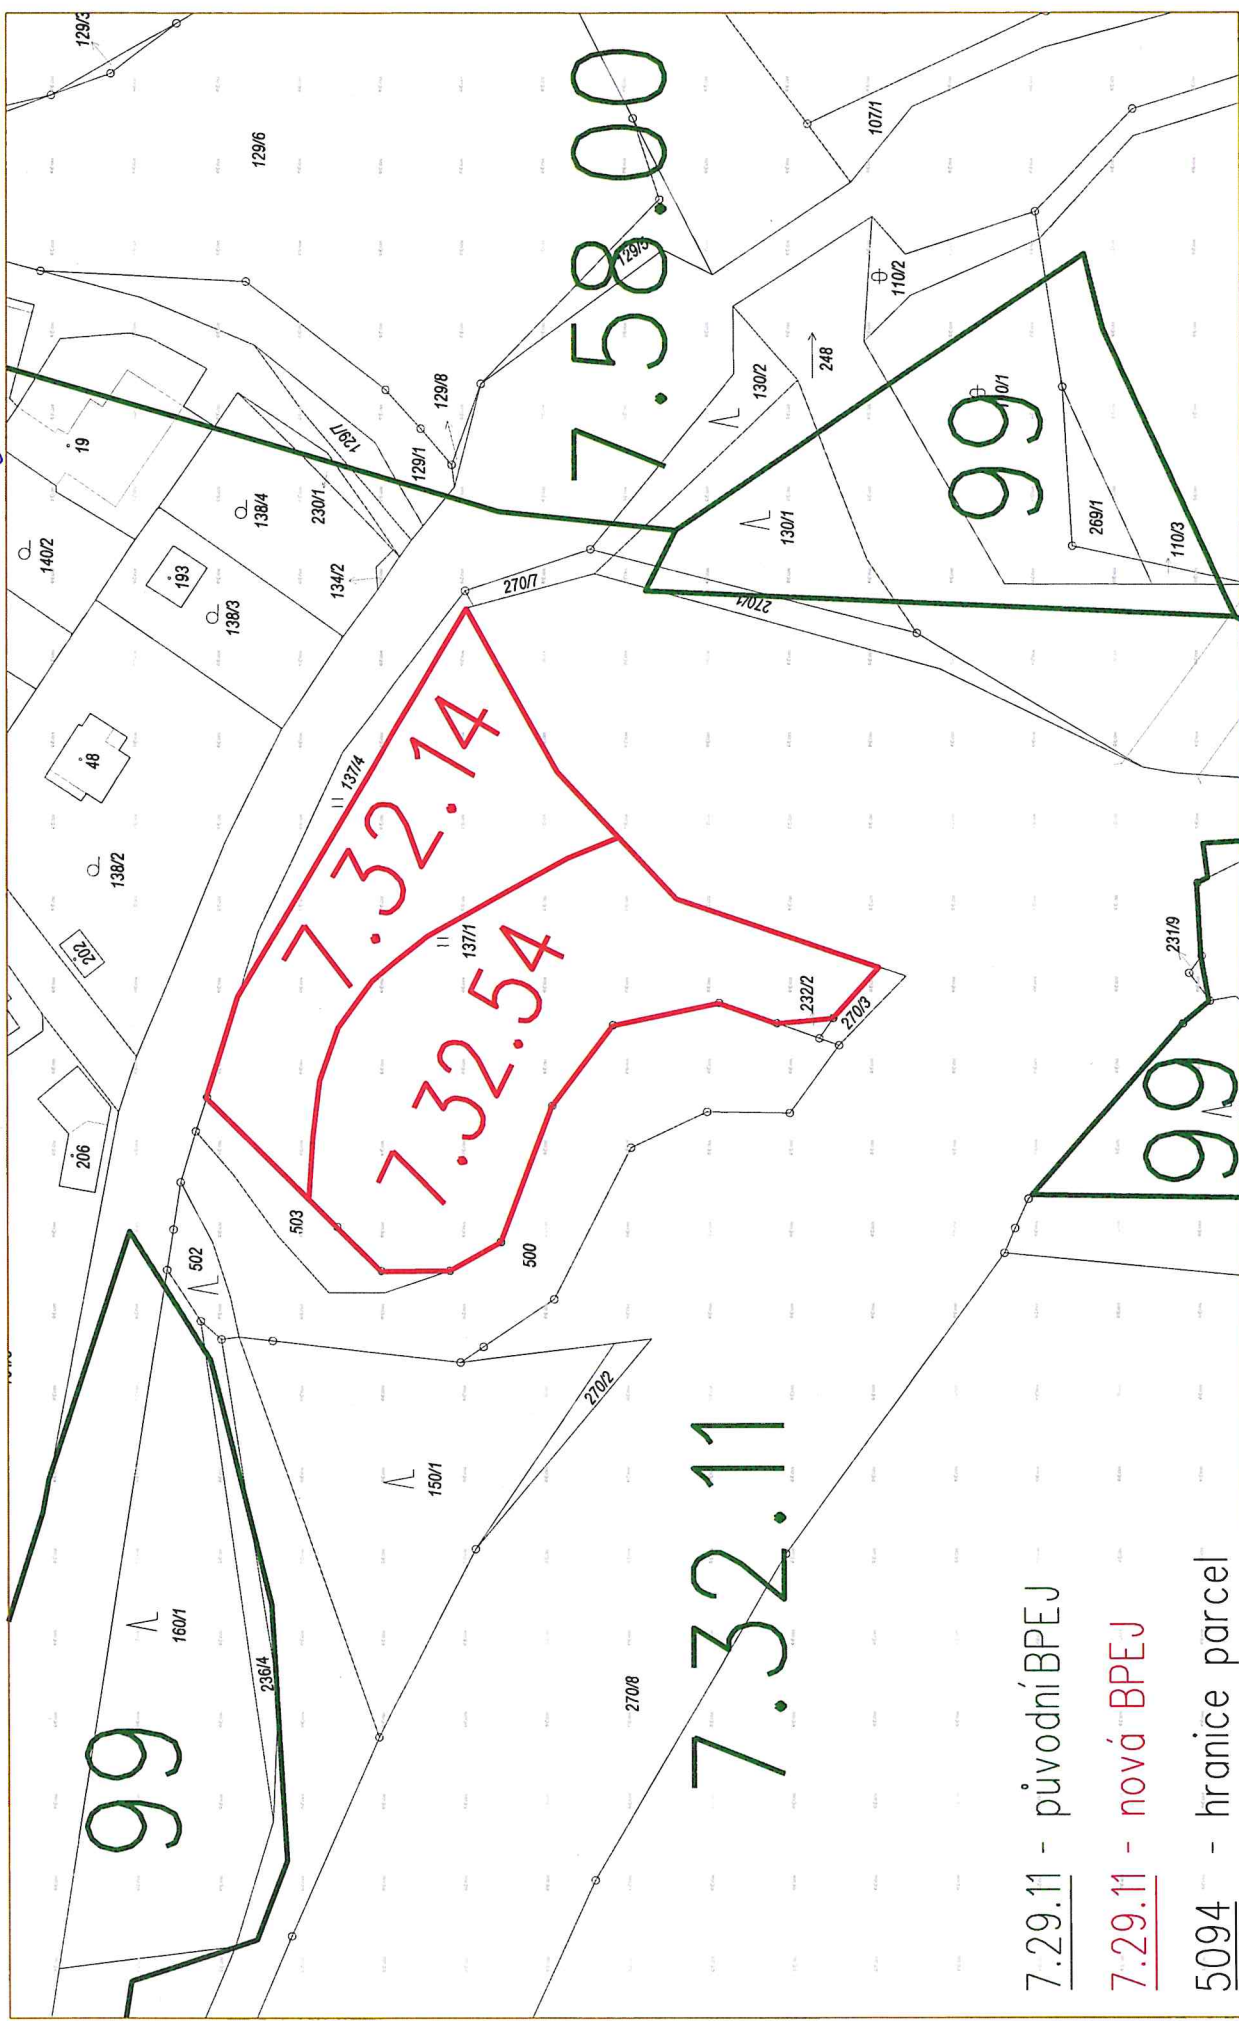

STÁTNI POZEMKOVÝ ÚŘAD

Husinecká 1024/11a

130 00 Praha 3

bonitační mapa

k.ú. Ronov nad Sázavou

Snímek DKM

99

7.32.14
7.32.54

7.58.00

7.32.11

7.29.11 - původní BPEJ

7.29.11 - nová BPEJ

5094 - hranice parcel

99

99

1 : 1000

SPÚ