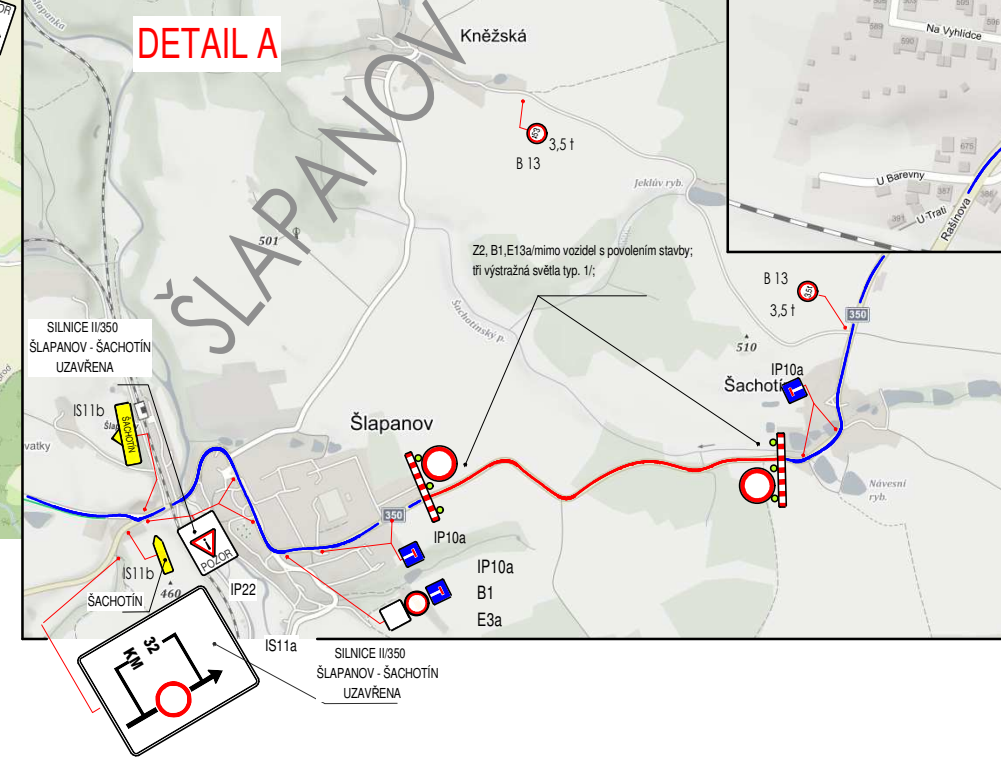

# Uzavírka silnice č. II/350 Šlapanov - Šachotín

PŘIBYSLAV

**LEGENDA:**

- UZAVÍRKA
- OBJÍŽDKA

**POZNÁMKA:**

Trvalé směrové dopravní značení bude upraveno ve směru objížďné trasy!!!!