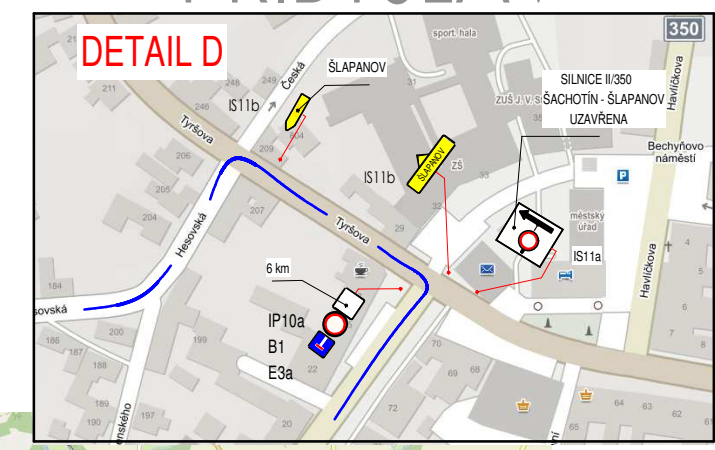

# Uzavírka silnice č. II/350 Šlapanov - Šachotín

PŘIBYSLAV

**LEGENDA:**

- UZAVÍRKA
- OBJÍŽDKA

**POZNÁMKA:**

Trvalé směrové dopravní značení bude upraveno ve směru objížďné trasy!!!!