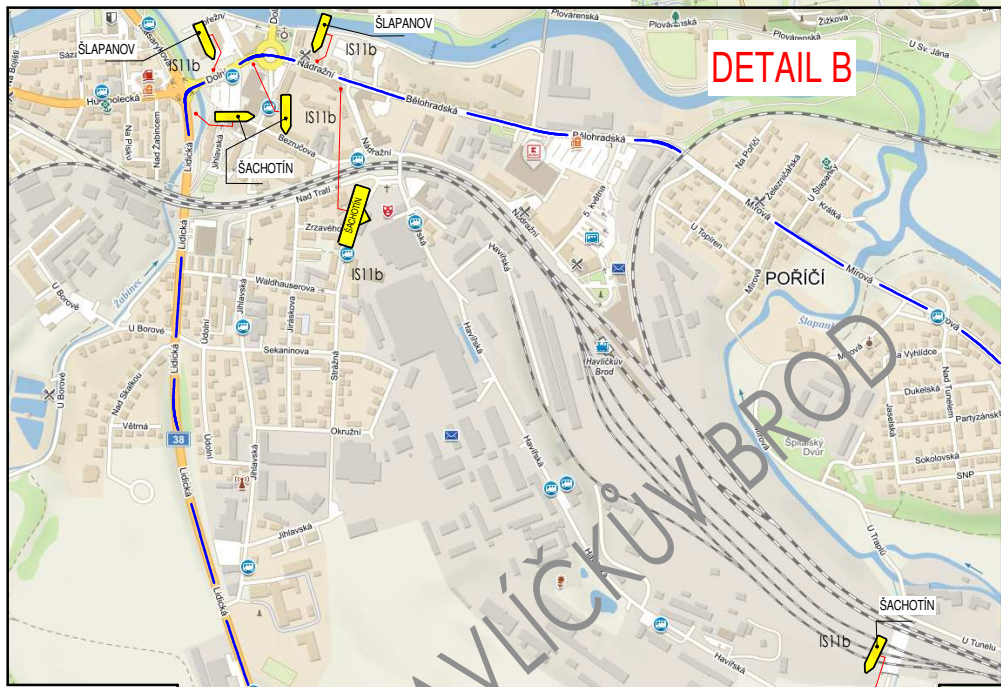

# Uzavírka silnice č. II/350 Šlapanov - Šachotín

PŘIBYSLAV

**LEGENDA:**

- UZAVÍRKA
- OBJÍŽDKA

**POZNÁMKA:**

Trvalé směrové dopravní značení bude upraveno ve směru objížďné trasy!!!!