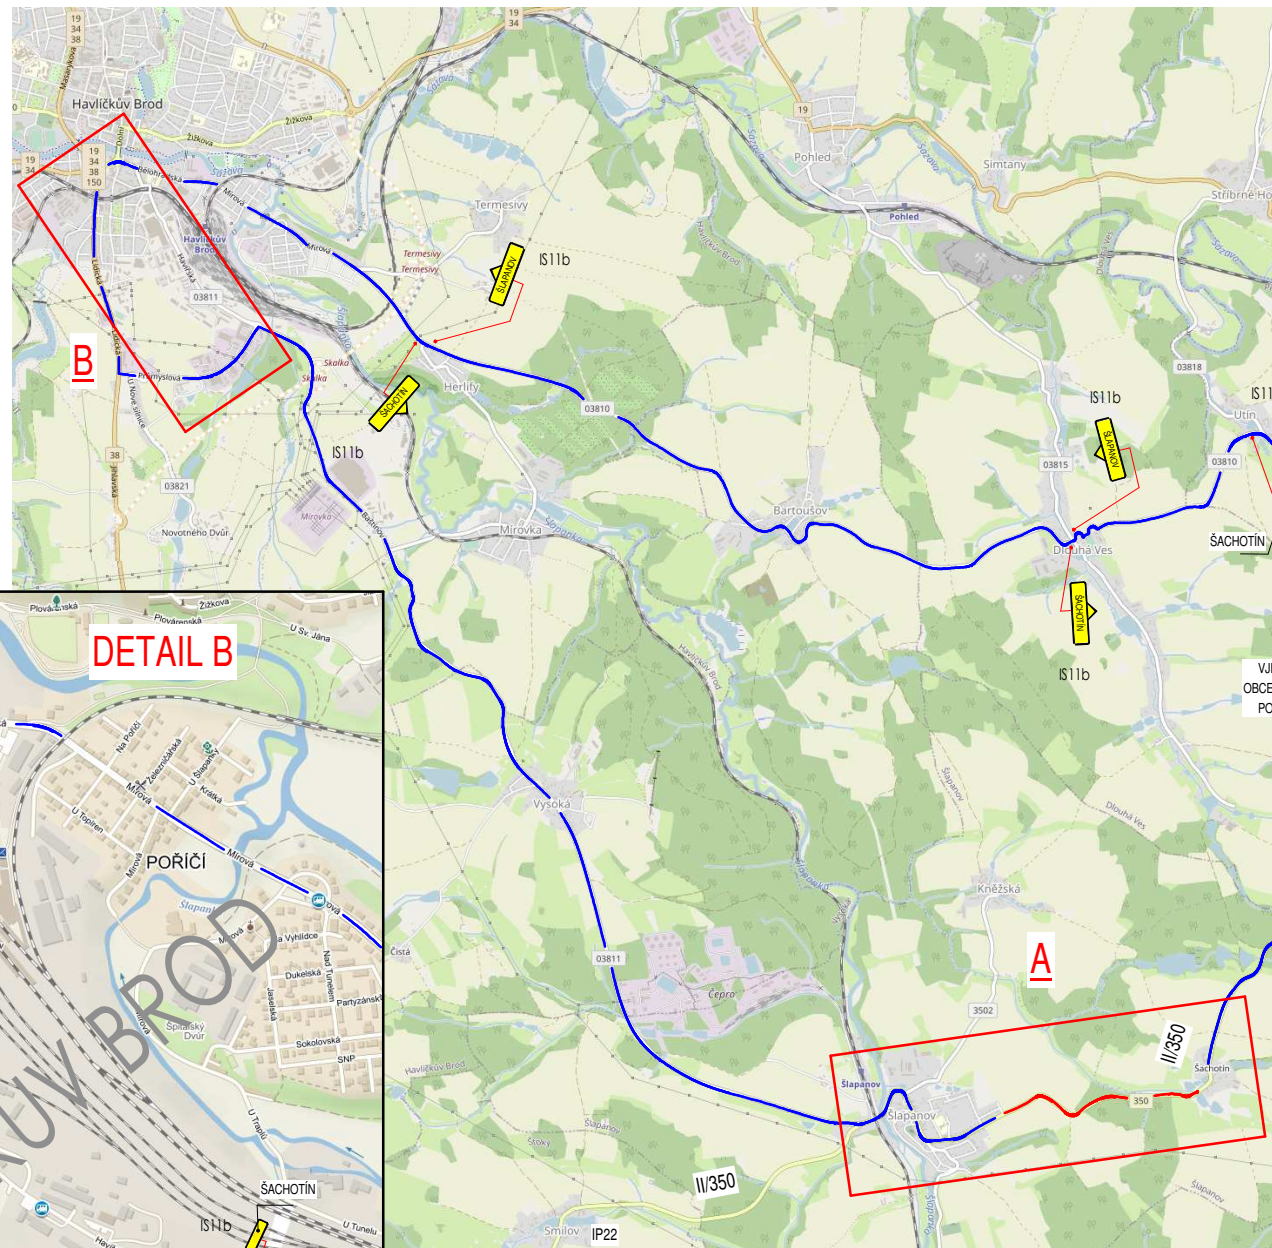

# Uzavírka silnice č. II/350 Šlapanov - Šachotín

PŘIBYSLAV

**LEGENDA:**

- UZAVÍRKA
- OBJÍŽDKA

**POZNÁMKA:**

Trvalé směrové dopravní značení bude upraveno ve směru objížďné trasy!!!!