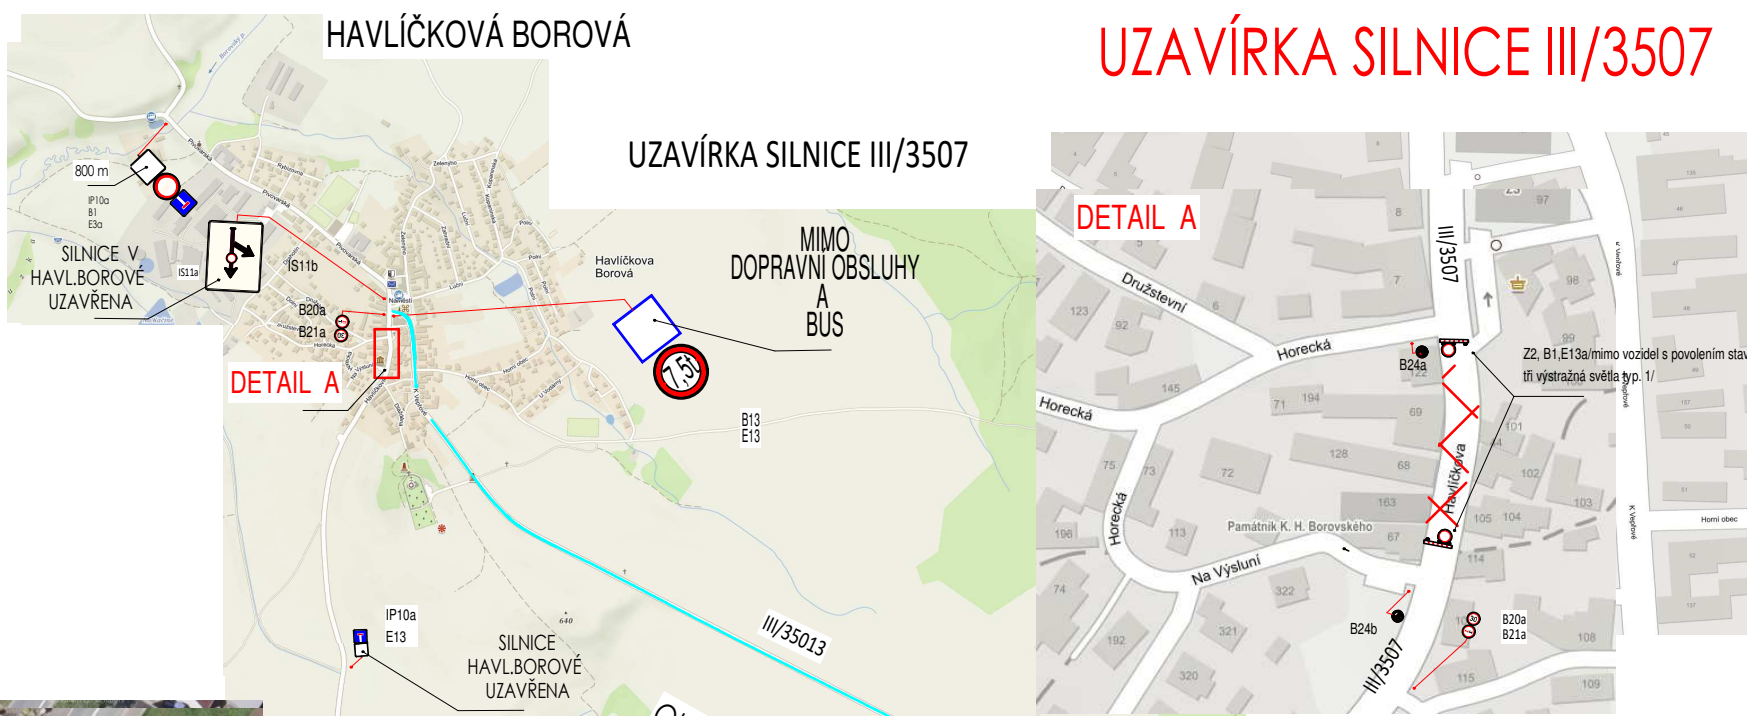

UZAVÍRKA SILNICE III/3507

HAVLÍČKOVÁ BOROVÁ

UZAVÍRKA SILNICE III/3507

DETAIL A

DETAIL B

MODLÍKOV

MIMO DOPRAVNÍ OBSLUHY A BUS

DETAIL B

MODLÍKOV

SILNICE V HAVL.BOROVÉ UZAVŘENA

SILNICE V HAVL.BOROVÉ UZAVŘENA