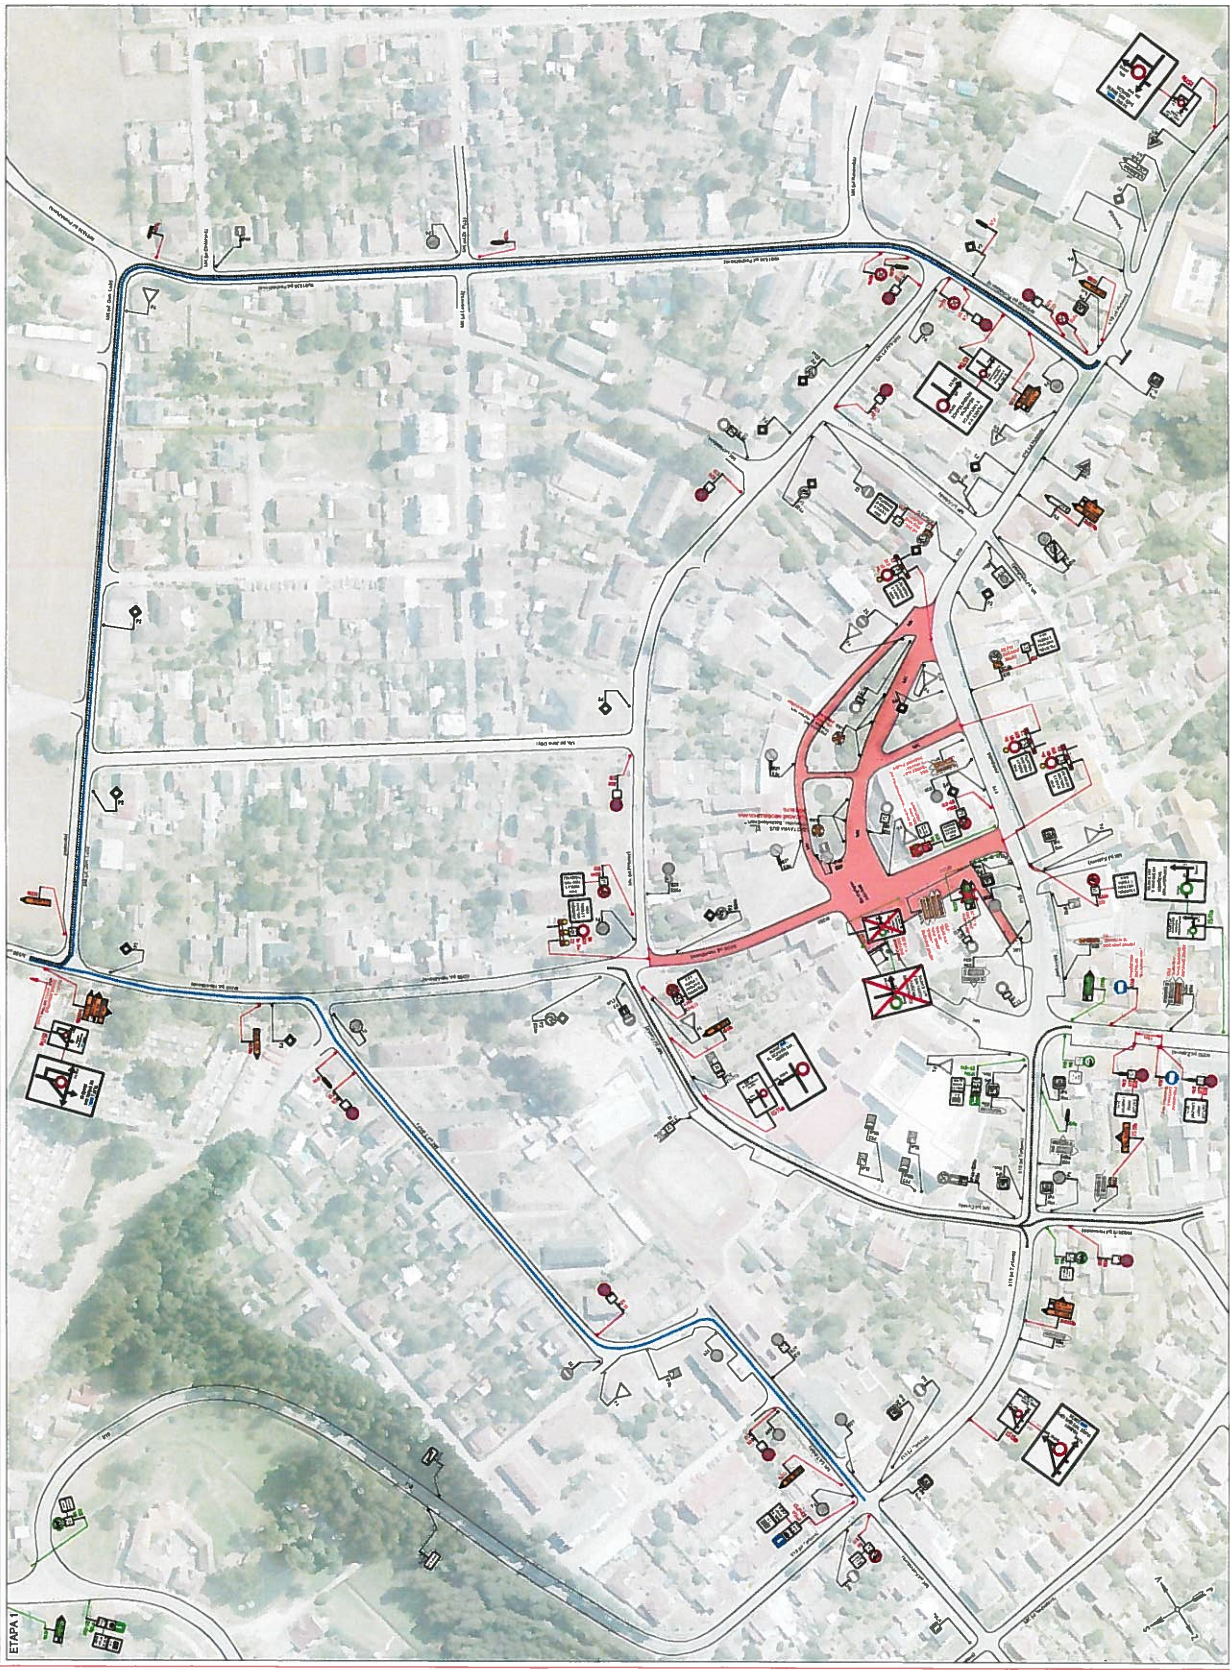

ETAPA 1

	PRIBYSLAVSKÁ PCOUŤ 2020
	PRIBYSLAVSKÁ PCOUŤ 2020
	PRIBYSLAVSKÁ PCOUŤ 2020
	PRIBYSLAVSKÁ PCOUŤ 2020
	PRIBYSLAVSKÁ PCOUŤ 2020

PRIBYSLAVSKÁ PCOUŤ 2020	PRIBYSLAVSKÁ PCOUŤ 2020
PRIBYSLAVSKÁ PCOUŤ 2020	PRIBYSLAVSKÁ PCOUŤ 2020
PRIBYSLAVSKÁ PCOUŤ 2020	PRIBYSLAVSKÁ PCOUŤ 2020
PRIBYSLAVSKÁ PCOUŤ 2020	PRIBYSLAVSKÁ PCOUŤ 2020
PRIBYSLAVSKÁ PCOUŤ 2020	PRIBYSLAVSKÁ PCOUŤ 2020